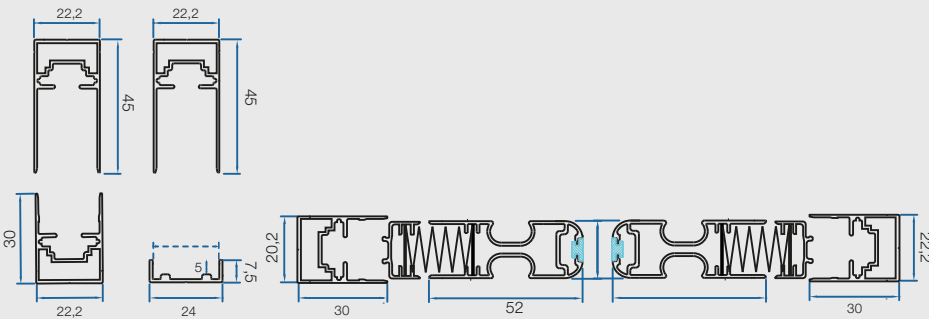

Uni 22 Alından & içten Montaj Tek Kanat Kapı

Standart Profiles

- (A) Sliding Bar Delta • Kayar Bar Delta
- (B) U zac 22 • zac 22 U profili

Optional Profiles

- (C) Top U Uni • Ust U Uni
- (D) Slim 7mm Bottom Rail • İnce 7mm Alt ray
- (E) Magnet Profile • Mıknatıs Profili Profil
- (F) New Slim 7mm Bottom Rail for sliding bar cap with wheels
İnce 7mm Alt raytekerlekli kayar bar tıpası ile kullanılır.
- (G) Click Profile (for easy mesh change) • Kolay tül değişim click Profil
- (1) Sliding Bar Cord Cap Uni • Kayar Bar Tıpası Uni
- (2) Magnet + • Mıknatıs
- (3) Magnet - • Mıknatıs -
- (7) Pleated Mesh • Katlanır Tül
- (8) Wire • İp • Fil • Hilo
- (14) Double Tape White Foam For Bottom Rail • Beyaz köpük bant
- (17) New sliding bar cap Uni with wheel • Yeni Uni kayar bar tıpası tekerlekli

Profiles sections

Opening options

Max dimensions

Width	Height
1800	2700

Uni 22 Inset & Face Mount DOUBLE Universal Door

Uni 22 Alından & içten Montaj Double Kanat K

Profiles sections

Opening options

Max dimensions

Width	Height
3400	2300

Opening Options • Açılım Opsiyonları

Uni 22 Face & Inset Mount Single Vertical Window

Alından & İçten Montaj Dikey Pencere

Opening Options • Açılım Opsiyonları

Made to measure • Sur mesures
Ölçüsünde bitmiş ürün • Hecho a medida

	W/Gen.	H/Yük.		W/Gen.	H/Yük.
Single / Tek kanat	1900	2800	Double / Çift kanat	2800	3200
Single / Tek kanat	L > 1500	2600	Double / Çift kanat	L > 3000	2600
Vertical / Dikey	1600	2000	Max dimensions in mm / Max. ve min. ölçüler		