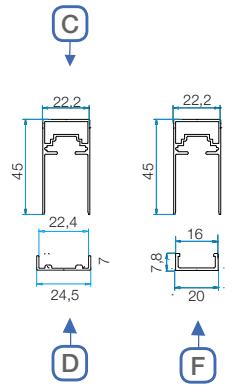

Uni 22 Alından & içten Montaj Tek Kanat Kapı

Standart Profiles

- (A) Sliding Bar Delta • Kayar Bar Delta
- (B) U zac 22 • zac 22 U profili

Optional Profiles

- (C) Top U Uni • Ust U Uni
- (D) Slim 7mm Bottom Rail • İnce 7mm Alt ray
- (E) Magnet Profile • Mıknatıs Profili Profil
- (F) New Slim 7mm Bottom Rail for sliding bar cap with wheels
İnce 7mm Alt raytekerlekli kayar bar tıpası ile kullanılır.
- (G) Click Profile (for easy mesh change) • Kolay tül değişim click Profil
- (1) Sliding Bar Cord Cap Uni • Kayar Bar Tıpası Uni
- (2) Magnet + • Mıknatıs
- (3) Magnet - • Mıknatıs -
- (7) Pleated Mesh • Katlanır Tül
- (8) Wire • İp • Fil • Hilo
- (14) Double Tape White Foam For Bottom Rail • Beyaz köpük bant
- (17) New sliding bar cap Uni with wheel • Yeni Uni kayar bar tıpası tekerlekli

Profiles sections

Opening options

Max dimensions

Width	Height
1800	2700

Uni 22 Inset & Face Mount DOUBLE Universal Door

Uni 22 Alından & içten Montaj Double Kanat K

Profiles sections

Opening options

Max dimensions

Width	Height
3400	2300

Opening Options • Açılım Opsiyonları

Uni 22 Face & Inset Mount Single Vertical Window

Alından & İçten Montaj Dikey Pencere

Opening Options • Açılım Opsiyonları

Made to measure • Sur mesures
Ölçüsünde bitmiş ürün • Hecho a medida

	W/Gen.	H/Yük.		W/Gen.	H/Yük.
Single / Tek kanat	1900	2800	Double / Çift kanat	2800	3200
Single / Tek kanat	L > 1500	2600	Double / Çift kanat	L > 3000	2600
Vertical / Dikey	1600	2000	Max dimensions in mm / Max. ve min. ölçüler		