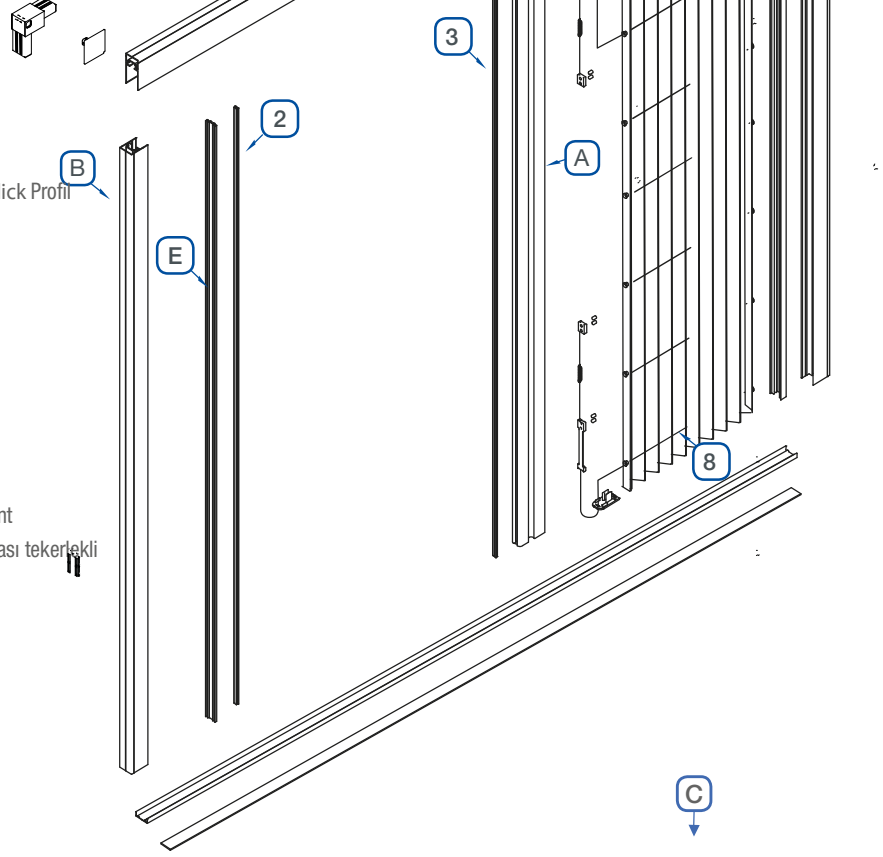

Options:

- Système pose en applique intégré (pas besoin de profils en suppléments)
- 45 degrés et le nouveau système de coupe de 90 degrés disponibles.

S

Uni 22 es el sistema alternativo de tela plisada que utiliza cuerdas en lugar de las cadenas oruga del sistema Plissé. Una amplia gama de modelos, desde el "paquete central", que nos permite lograr el récord "imposible de igualar" de una puerta de 4,5 metros en un solo panel, hasta la Zac, la pantalla mosquitera ajustable para puertas y ventanas de montaje externo o interno. Posibilidad de utilizar sólo 2 perfiles para hacer un sistema completo de puertas o ventanas.

Opciones:

- Movimiento suave gracias al tope de la barra deslizante de rodillos
- Riel inferior de espesor imperceptible gracias al delgado riel inferior de 7 mm.

Uni 22 Inset & Face Mount Single Universal Door

Uni 22 Alından & içten Montaj Tek Kanat Kapı

Standart Profiles

- (A) Sliding Bar Delta • Kayar Bar Delta
- (B) U zac 22 • zac 22 U profili

Optional Profiles

- (C) Top U Uni • Ust U Uni
- (D) Slim 7mm Bottom Rail • İnce 7mm Alt ray
- (E) Magnet Profile • Mıknatıs Profili Profil
- (F) New Slim 7mm Bottom Rail for sliding bar cap with wheels
İnce 7mm Alt raytekerlekli kayar bar tıpası ile kullanılır.
- (G) Click Profile (for easy mesh change) • Kolay tül değişim click Profil
- (1) Sliding Bar Cord Cap Uni • Kayar Bar Tıpası Uni
- (2) Magnet + • Mıknatıs
- (3) Magnet - • Mıknatıs -
- (7) Pleated Mesh • Katlanır Tül
- (8) Wire • İp • Fil • Hilo
- (14) Double Tape White Foam For Bottom Rail • Beyaz köpük bant
- (17) New sliding bar cap Uni with wheel • Yeni Uni kayar bar tıpası tekerlekli

Profiles sections

Opening options

Max dimensions

Width	Height
1800	2700

Uni 22 Inset & Face Mount DOUBLE Universal Door

Uni 22 Alından & içten Montaj Double Kanat K

Profiles sections

Opening options