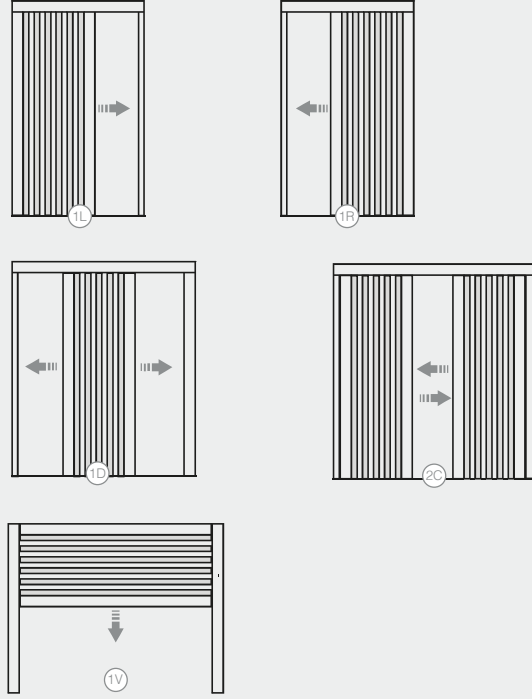

Uni 22 Alından & içten Montaj Tek Kanat Kapı

Standart Profiles

- (A) Sliding Bar Delta • Kayar Bar Delta
- (B) U zac 22 • zac 22 U profili

Optional Profiles

- (C) Top U Uni • Ust U Uni
- (D) Slim 7mm Bottom Rail • İnce 7mm Alt ray
- (E) Magnet Profile • Mıknatıs Profili Profil
- (F) New Slim 7mm Bottom Rail for sliding bar cap with wheels
İnce 7mm Alt raytekerlekli kayar bar tıpası ile kullanılır.
- (G) Click Profile (for easy mesh change) • Kolay tül değişim click Profil
- (1) Sliding Bar Cord Cap Uni • Kayar Bar Tıpası Uni
- (2) Magnet + • Mıknatıs
- (3) Magnet - • Mıknatıs -
- (7) Pleated Mesh • Katlanır Tül
- (8) Wire • İp • Fil • Hilo
- (14) Double Tape White Foam For Bottom Rail • Beyaz köpük bant
- (17) New sliding bar cap Uni with wheel • Yeni Uni kayar bar tıpası tekerlekli

Profiles sections

Opening options

Max dimensions

Width	Height
1800	2700

Uni 22 Inset & Face Mount DOUBLE Universal Door

Uni 22 Alından & içten Montaj Double Kanat K

Profiles sections

Opening options

Max dimensions

Width	Height
3400	2300

Opening Options • Açılım Opsiyonları

Uni 22 Face & Inset Mount Single Vertical Window

Alından & İçten Montaj Dikey Pencere

Opening Options • Açılım Opsiyonları

Made to measure • Sur mesures
Ölçüsünde bitmiş ürün • Hecho a medida