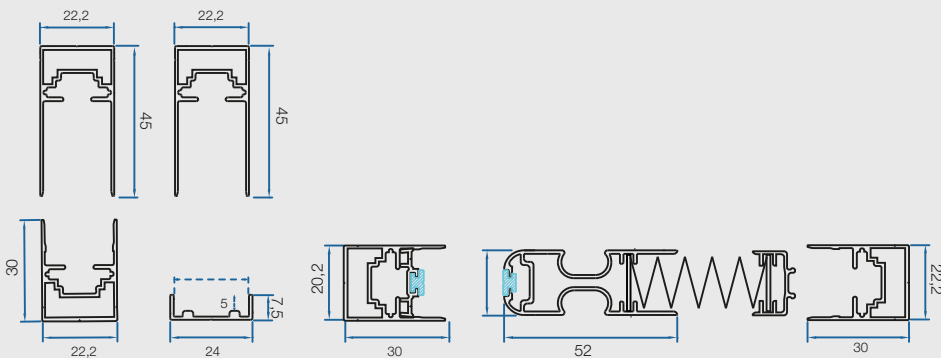

Uni 22 Alından & içten Montaj Tek Kanat Kapı

Standart Profiles

- (A) Sliding Bar Delta • Kayar Bar Delta
- (B) U zac 22 • zac 22 U profili

Optional Profiles

- (C) Top U Uni • Ust U Uni
- (D) Slim 7mm Bottom Rail • İnce 7mm Alt ray
- (E) Magnet Profile • Mıknatıs Profili Profil
- (F) New Slim 7mm Bottom Rail for sliding bar cap with wheels
İnce 7mm Alt raytekerlekli kayar bar tıpası ile kullanılır.
- (G) Click Profile (for easy mesh change) • Kolay tül değişim click Profil
- (1) Sliding Bar Cord Cap Uni • Kayar Bar Tıpası Uni
- (2) Magnet + • Mıknatıs
- (3) Magnet - • Mıknatıs -
- (7) Pleated Mesh • Katlanır Tül
- (8) Wire • İp • Fil • Hilo
- (14) Double Tape White Foam For Bottom Rail • Beyaz köpük bant
- (17) New sliding bar cap Uni with wheel • Yeni Uni kayar bar tıpası tekerlekli

Profiles sections

Opening options

Max dimensions

Width	Height
1800	2700

Uni 22 Inset & Face Mount DOUBLE Universal Door

Uni 22 Alından & içten Montaj Double Kanat K

Profiles sections

Opening options

Max dimensions

Width	Height
3400	2300

Opening Options • Açılım Opsiyonları

Uni 22 Face & Inset Mount Single Vertical Window

Alından & İçten Montaj Dikey Pencere

Opening Options • Açılım Opsiyonları

Made to measure • Sur mesures
Ölçüsünde bitmiş ürün • Hecho a medida