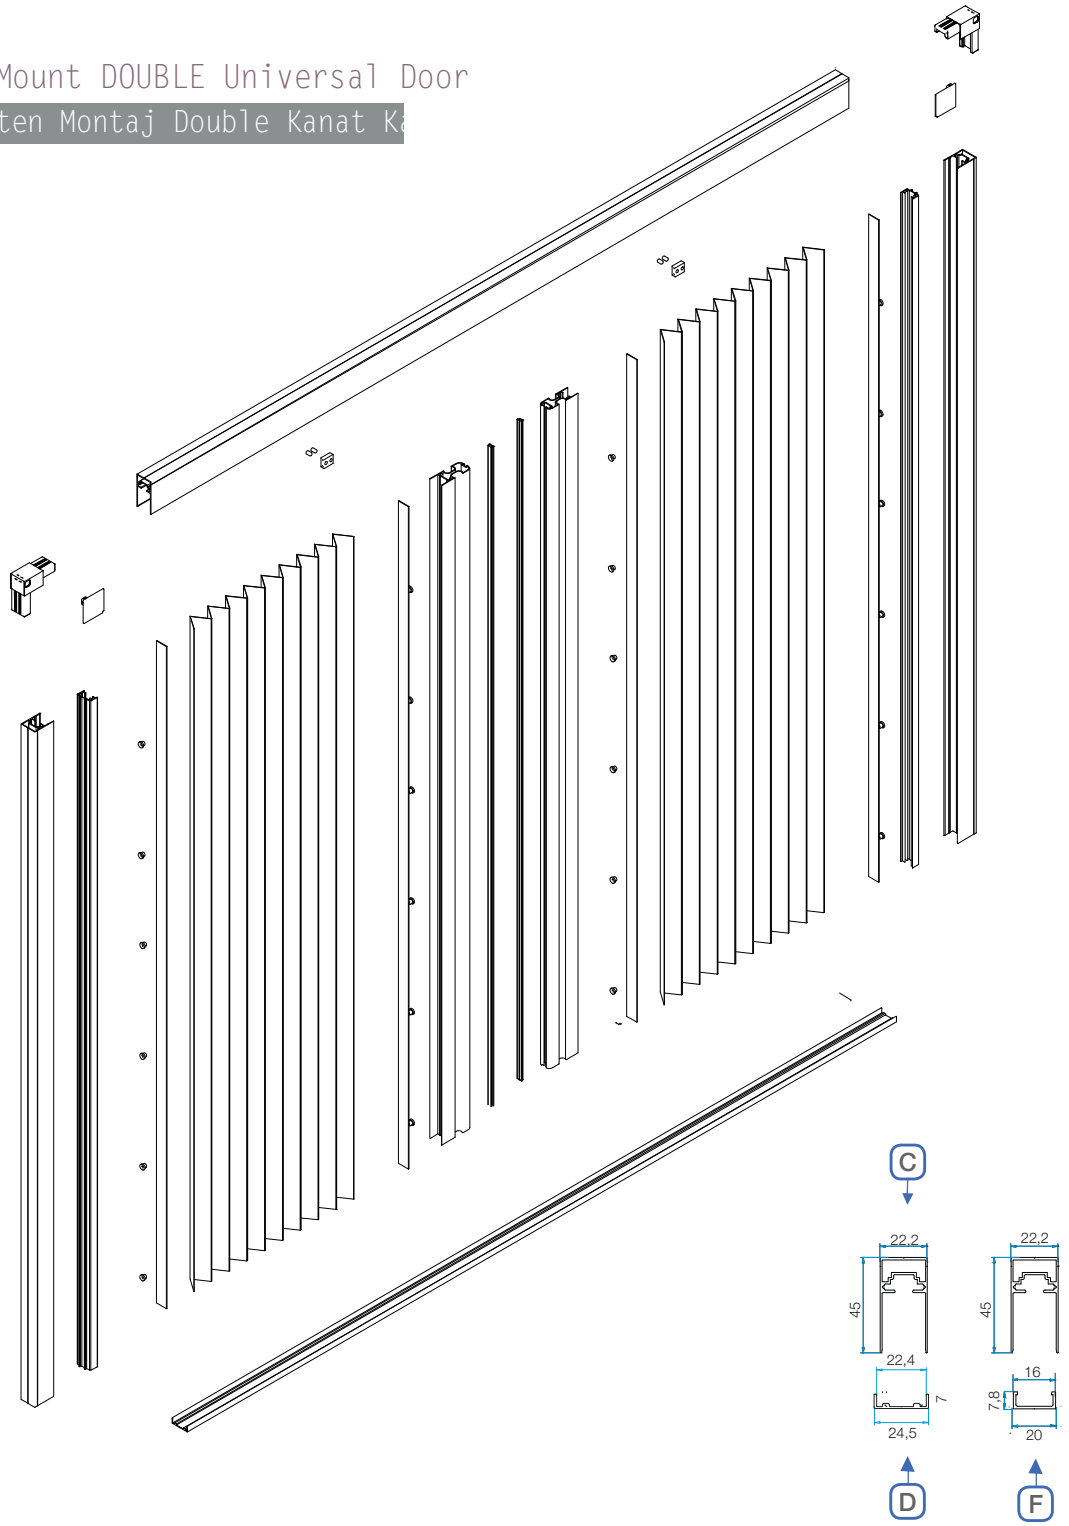

Uni 22 Alından & içten Montaj Tek Kanat Kapı

Standart Profiles

- (A) Sliding Bar Delta • Kayar Bar Delta
- (B) U zac 22 • zac 22 U profili

Optional Profiles

- (C) Top U Uni • Ust U Uni
- (D) Slim 7mm Bottom Rail • İnce 7mm Alt ray
- (E) Magnet Profile • Mıknatıs Profili Profil
- (F) New Slim 7mm Bottom Rail for sliding bar cap with wheels
İnce 7mm Alt raytekerlekli kayar bar tıpası ile kullanılır.
- (G) Click Profile (for easy mesh change) • Kolay tül değişim click Profil
- (1) Sliding Bar Cord Cap Uni • Kayar Bar Tıpası Uni
- (2) Magnet + • Mıknatıs
- (3) Magnet - • Mıknatıs -
- (7) Pleated Mesh • Katlanır Tül
- (8) Wire • İp • Fil • Hilo
- (14) Double Tape White Foam For Bottom Rail • Beyaz köpük bant
- (17) New sliding bar cap Uni with wheel • Yeni Uni kayar bar tıpası tekerlekli

Profiles sections

Opening options

Max dimensions

Width	Height
1800	2700

Uni 22 Inset & Face Mount DOUBLE Universal Door

Uni 22 Alından & içten Montaj Double Kanat K

Profiles sections

Opening options