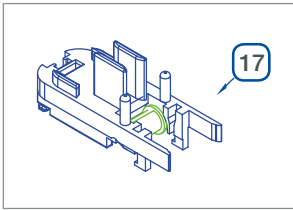

Options:

- Système pose en applique intégré (pas besoin de profils en suppléments)
- 45 degrés et le nouveau système de coupe de 90 degrés disponibles.

S

Uni 22 es el sistema alternativo de tela plisada que utiliza cuerdas en lugar de las cadenas oruga del sistema Plissé. Una amplia gama de modelos, desde el "paquete central", que nos permite lograr el récord "imposible de igualar" de una puerta de 4,5 metros en un solo panel, hasta la Zac, la pantalla mosquitera ajustable para puertas y ventanas de montaje externo o interno. Posibilidad de utilizar sólo 2 perfiles para hacer un sistema completo de puertas o ventanas.

Opciones:

- Movimiento suave gracias al tope de la barra deslizante de rodillos
- Riel inferior de espesor imperceptible gracias al delgado riel inferior de 7 mm.

Uni 22 Inset & Face Mount Single Universal Door

Uni 22 Alından & içten Montaj Tek Kanat Kapı

Standart Profiles

- (A) Sliding Bar Delta • Kayar Bar Delta
- (B) U zac 22 • zac 22 U profili

Optional Profiles

- (C) Top U Uni • Ust U Uni
- (D) Slim 7mm Bottom Rail • İnce 7mm Alt ray
- (E) Magnet Profile • Mıknatıs Profili Profil
- (F) New Slim 7mm Bottom Rail for sliding bar cap with wheels
İnce 7mm Alt raytekerlekli kayar bar tıpası ile kullanılır.
- (G) Click Profile (for easy mesh change) • Kolay tül değişim click Profil
- (1) Sliding Bar Cord Cap Uni • Kayar Bar Tıpası Uni
- (2) Magnet + • Mıknatıs
- (3) Magnet - • Mıknatıs -
- (7) Pleated Mesh • Katlanır Tül
- (8) Wire • İp • Fil • Hilo
- (14) Double Tape White Foam For Bottom Rail • Beyaz köpük bant
- (17) New sliding bar cap Uni with wheel • Yeni Uni kayar bar tıpası tekerlekli