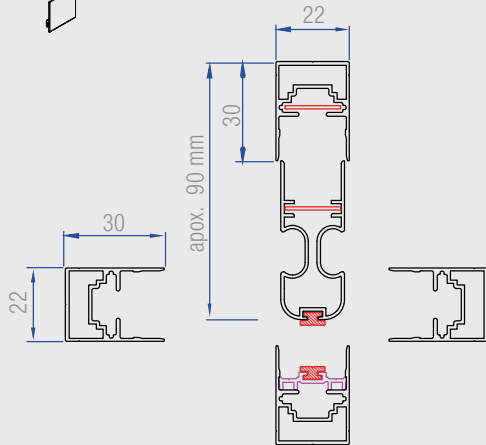

Uni 22 Alından & içten Montaj Tek Kanat Kapı

Standart Profiles

- (A) Sliding Bar Delta • Kayar Bar Delta
- (B) U zac 22 • zac 22 U profili

Optional Profiles

- (C) Top U Uni • Ust U Uni
- (D) Slim 7mm Bottom Rail • İnce 7mm Alt ray
- (E) Magnet Profile • Mıknatıs Profili Profil
- (F) New Slim 7mm Bottom Rail for sliding bar cap with wheels
İnce 7mm Alt raytekerlekli kayar bar tıpası ile kullanılır.
- (G) Click Profile (for easy mesh change) • Kolay tül değişim click Profil
- (1) Sliding Bar Cord Cap Uni • Kayar Bar Tıpası Uni
- (2) Magnet + • Mıknatıs
- (3) Magnet - • Mıknatıs -
- (7) Pleated Mesh • Katlanır Tül
- (8) Wire • İp • Fil • Hilo
- (14) Double Tape White Foam For Bottom Rail • Beyaz köpük bant
- (17) New sliding bar cap Uni with wheel • Yeni Uni kayar bar tıpası tekerlekli

Profiles sections

Opening options

Max dimensions

Width	Height
1800	2700

Uni 22 Inset & Face Mount DOUBLE Universal Door

Uni 22 Alından & içten Montaj Double Kanat K

Profiles sections

Opening options

Max dimensions

Width	Height
3400	2300

Opening Options • Açılım Opsiyonları

Uni 22 Face & Inset Mount Single Vertical Window

Alından & İçten Montaj Dikey Pencere

Opening Options • Açılım Opsiyonları

Made to measure • Sur mesures
Ölçüsünde bitmiş ürün • Hecho a medida

	W/Gen.	H/Yük.		W/Gen.	H/Yük.
Single / Tek kanat	1900	2800	Double / Çift kanat	2800	3200
Single / Tek kanat	L > 1500	2600	Double / Çift kanat	L > 3000	2600
Vertical / Dikey	1600	2000	Max dimensions in mm / Max. ve min. ölçüler		