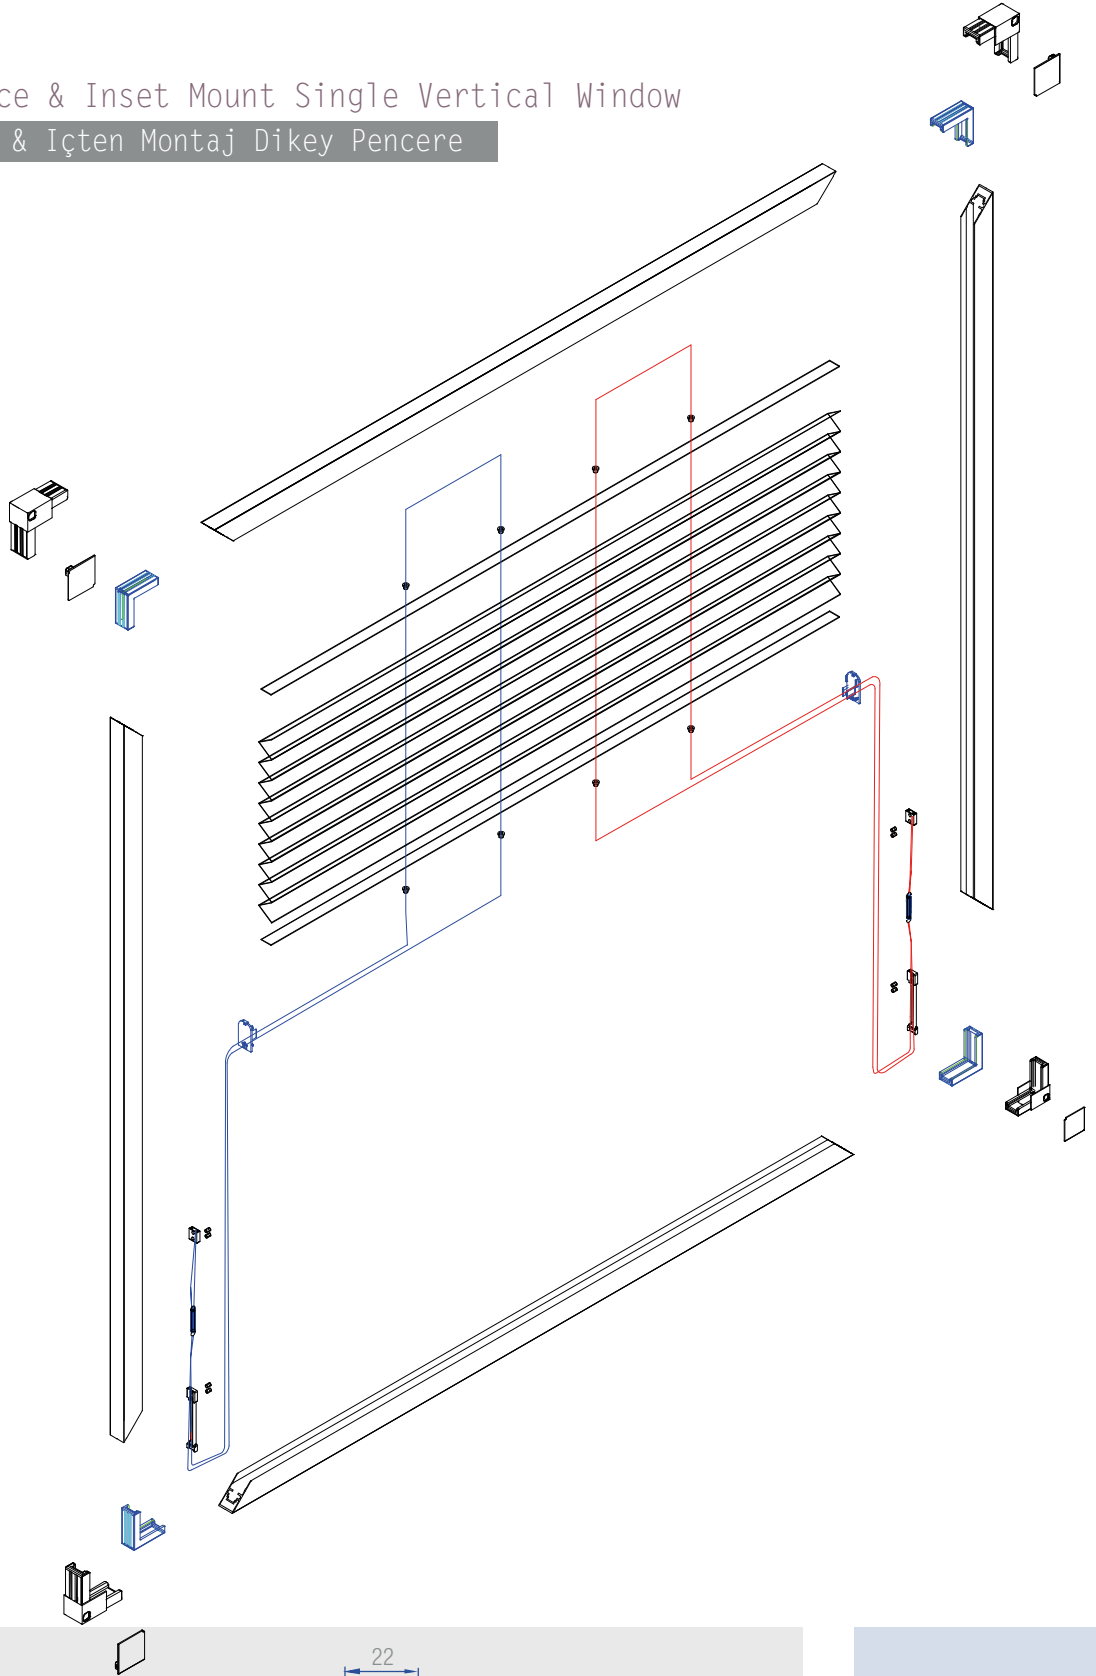

Opsiyonlar:

- Tekerlekli kayar bar tıpası
- 7 mm mini alt ray
- Kolay Tül değiştirme için click profili .

F

Uni 22 est un système avec toile plissée qui utilise les cordes à la place de la chaîne du système Plissé. Une grande variété de versions disponibles: du système avec ouverture réversible, qui permet d'atteindre une largeur record de 4,5 mètres avec un seul vantail, à la Zac, la moustiquaire en kit prête à redimensionner pour portes et fenêtres. Zac se pose aussi bien en tableau qu'en applique. Possibilité d'utiliser seulement deux profils pour faire une porte complète ou un système de fenêtre.

Uni 22 Alından & içten Montaj Tek Kanat Kapı

Standart Profiles

- (A) Sliding Bar Delta • Kayar Bar Delta
- (B) U zac 22 • zac 22 U profili

Optional Profiles

- (C) Top U Uni • Ust U Uni
- (D) Slim 7mm Bottom Rail • İnce 7mm Alt ray
- (E) Magnet Profile • Mıknatıs Profili Profil
- (F) New Slim 7mm Bottom Rail for sliding bar cap with wheels
İnce 7mm Alt raytekerlekli kayar bar tıpası ile kullanılır.
- (G) Click Profile (for easy mesh change) • Kolay tül değişim click Profil
- (1) Sliding Bar Cord Cap Uni • Kayar Bar Tıpası Uni
- (2) Magnet + • Mıknatıs
- (3) Magnet - • Mıknatıs -
- (7) Pleated Mesh • Katlanır Tül
- (8) Wire • İp • Fil • Hilo
- (14) Double Tape White Foam For Bottom Rail • Beyaz köpük bant
- (17) New sliding bar cap Uni with wheel • Yeni Uni kayar bar tıpası tekerlekli

Profiles sections

Opening options

Max dimensions

Width	Height
1800	2700

Uni 22 Inset & Face Mount DOUBLE Universal Door

Uni 22 Alından & içten Montaj Double Kanat K

Profiles sections

Opening options

Max dimensions

Width	Height
3400	2300

Opening Options • Açılım Opsiyonları

Uni 22 Face & Inset Mount Single Vertical Window

Alından & İçten Montaj Dikey Pencere

Opening Options • Açılım Opsiyonları

Made to measure • Sur mesures
Ölçüsünde bitmiş ürün • Hecho a medida