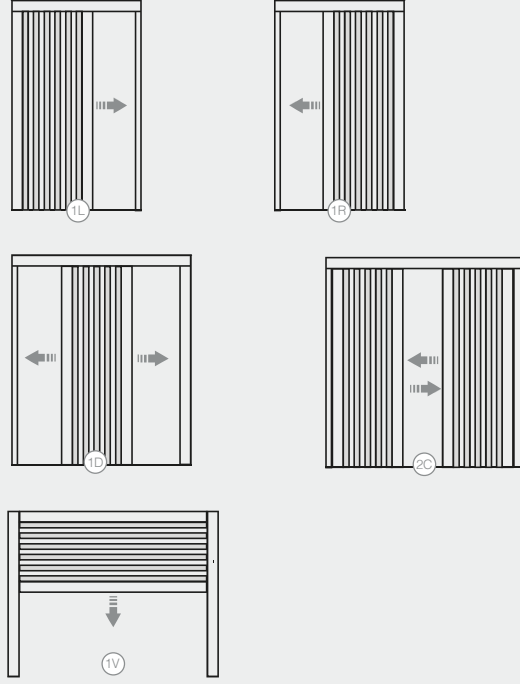

GTR

ZigZag 22 Luce

Zigzag 22 Luce

Luce 22

- ① Luce Side U • Luce yan ray
- ② Sliding bar Luce • Luce Kayar bar
- ③ Zigzag 22 45 deg corner • Zigzag 22 45 der köşe
- ④ Zigzag 22 90 deg corner • Zigzag 22 90 der köşe
- Ⓒ Uni Top long rail • Un uzun tavan rayı
- Ⓓ 7 mm Slim bottom rail • 7 mm ince alt ray

Opening Options • Açılım Opsiyonları

Single Door

Double Door

Central pack

Available Versions • Uygulama Versiyonları

ZigZag 22 LUCE • Ekonomik katlanır Sineklik Sistemi

ZigZag Family

Made to measure • Sur mesures
Ölçüsünde bitmiş ürün • Hecho a medida

	W/Gen.	H/Yük.		W/Gen.	H/Yük.
Single / Tek kanat	1900	2800	Double / Çift kanat	2800	3200
Single / Tek kanat	L > 1500	2600	Double / Çift kanat	L > 3000	2600
Vertical / Dikey	1600	2000	Max dimensions in mm / Max. ve min. ölçüler		

Mesh pack and profiles • Kit toile et profils • Kısıtlanabilir kitle • Kit tela y perfiles

FOR DOORS AND FOR WINDOWS Horizontal opening

For the dimensions of the kits available please refer to price list
Pour la liste des mesures disponibles, consulter la liste de prix
Kit ölçüleri için komponent listesi bakın yada kendi ölçünüzü oluşturun
Para las medidas de los Kits disponibles, consulte por favor la lista de precios