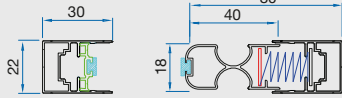

GTR

ZigZag 22 Luce

Zigzag 22 Luce

Luce 22

- ① Luce Side U • Luce yan ray
- ② Sliding bar Luce • Luce Kayar bar
- ③ Zigzag 22 45 deg corner • Zigzag 22 45 der köşe
- ④ Zigzag 22 90 deg corner • Zigzag 22 90 der köşe
- Ⓒ Uni Top long rail • Un uzun tavan rayı
- Ⓓ 7 mm Slim bottom rail • 7 mm ince alt ray

Opening Options • Açılım Opsiyonları

Single Door

Double Door

Central pack

Available Versions • Uygulama Versiyonları

ZigZag 22 LUCE • Ekonomik katlanır Sineklik Sistemi

ZigZag Family

Made to measure • Sur mesures
Ölçüsünde bitmiş ürün • Hecho a medida

	W/Gen.	H/Yük.		W/Gen.	H/Yük.
Single / Tek kanat	1900	2800	Double / Çift kanat	2800	3200
Single / Tek kanat	L > 1500	2600	Double / Çift kanat	L > 3000	2600
Vertical / Dikey	1600	2000	Max dimensions in mm / Max. ve min. ölçüler		