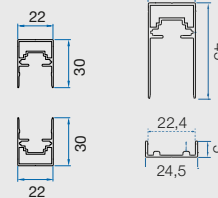

GTR

ZigZag 22 Luce

Zigzag 22 Luce

Luce 22

- ① Luce Side U • Luce yan ray
- ② Sliding bar Luce • Luce Kayar bar
- ③ Zigzag 22 45 deg corner • Zigzag 22 45 der köşe
- ④ Zigzag 22 90 deg corner • Zigzag 22 90 der köşe
- Ⓒ Uni Top long rail • Un uzun tavan rayı
- Ⓓ 7 mm Slim bottom rail • 7 mm ince alt ray

Opening Options • Açılım Opsiyonları

Single Door

Double Door

Central pack

Available Versions • Uygulama Versiyonları

ZigZag 22 LUCE • Ekonomik katlanır Sineklik Sistemi

ZigZag Family

Made to measure • Sur mesures
Ölçüsünde bitmiş ürün • Hecho a medida

	W/Gen.	H/Yük.		W/Gen.	H/Yük.
Single / Tek kanat	1900	2800	Double / Çift kanat	2800	3200
Single / Tek kanat	L > 1500	2600	Double / Çift kanat	L > 3000	2600
Vertical / Dikey	1600	2000	Max dimensions in mm / Max. ve min. ölçüler		

Mesh pack and profiles • Kit toile et profils • Kısıtlanabilir kitle • Kit tela y perfiles

FOR DOORS AND FOR WINDOWS Horizontal opening

For the dimensions of the kits available please refer to price list
Pour la liste des mesures disponibles, consulter la liste de prix
Kit ölçüleri için komponent listesi bakın yada kendi ölçünüzü oluşturun
Para las medidas de los Kits disponibles, consulte por favor la lista de precios