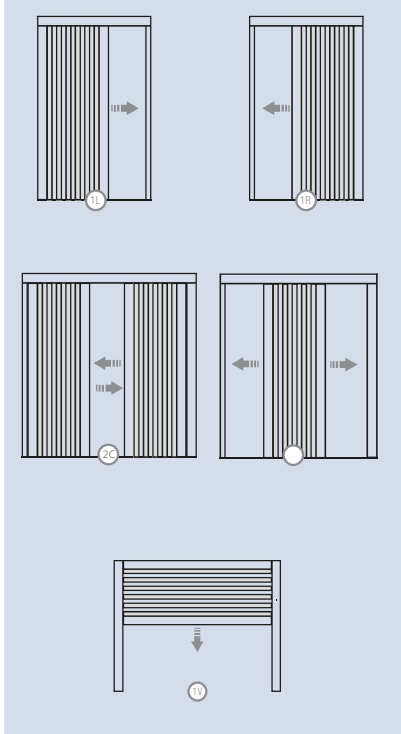

GTR

ZigZag 22 Luce

Zigzag 22 Luce

Luce 22

- ① Luce Side U • Luce yan ray
- ② Sliding bar Luce • Luce Kayar bar
- ③ Zigzag 22 45 deg corner • Zigzag 22 45 der köşe
- ④ Zigzag 22 90 deg corner • Zigzag 22 90 der köşe
- Ⓒ Uni Top long rail • Un uzun tavan rayı
- Ⓓ 7 mm Slim bottom rail • 7 mm ince alt ray

Opening Options • Açılım Opsiyonları

Single Door

Double Door

Central pack

Available Versions • Uygulama Versiyonları

ZigZag 22 LUCE • Ekonomik katlanır Sineklik Sistemi

ZigZag Family

Made to measure • Sur mesures
Ölçüsünde bitmiş ürün • Hecho a medida

	W/Gen.	H/Yük.		W/Gen.	H/Yük.
Single / Tek kanat	1900	2800	Double / Çift kanat	2800	3200
Single / Tek kanat	L > 1500	2600	Double / Çift kanat	L > 3000	2600
Vertical / Dikey	1600	2000	Max dimensions in mm / Max. ve min. ölçüler		

Mesh pack and profiles • Kit toile et profils • Kısıtlanabilir kitle • Kit tela y perfiles

FOR DOORS AND FOR WINDOWS Horizontal opening

For the dimensions of the kits available please refer to price list
Pour la liste des mesures disponibles, consulter la liste de prix
Kit ölçüleri için komponent listesi bakın yada kendi ölçünüzü oluşturun
Para las medidas de los Kits disponibles, consulte por favor la lista de precios