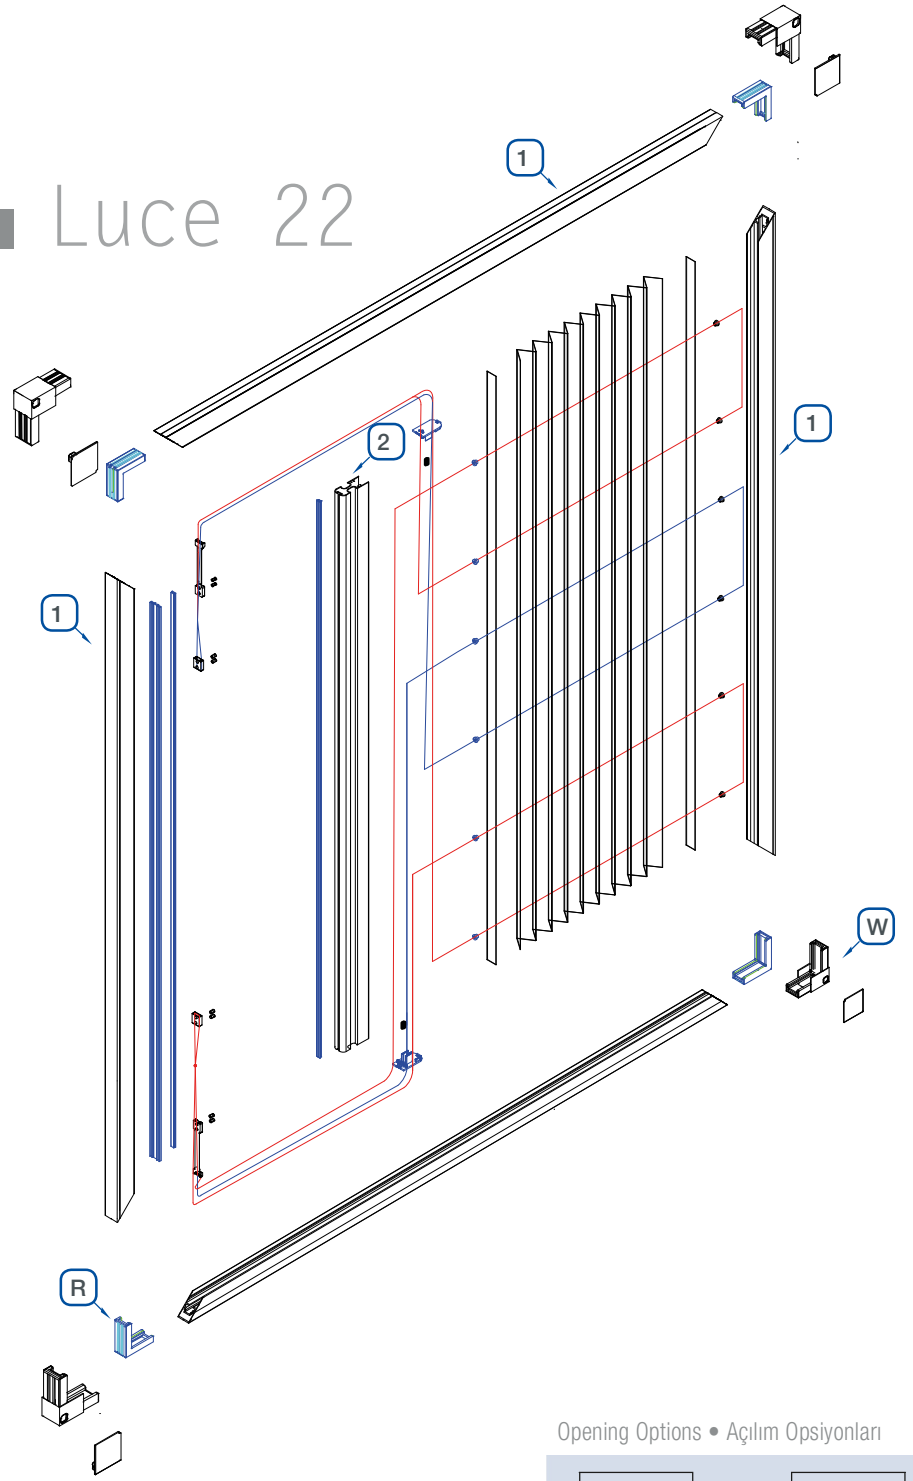

GTR

ZigZag 22 Luce

Zigzag 22 Luce

Luce 22

- ① Luce Side U • Luce yan ray
- ② Sliding bar Luce • Luce Kayar bar
- ③ Zigzag 22 45 deg corner • Zigzag 22 45 der köşe
- ④ Zigzag 22 90 deg corner • Zigzag 22 90 der köşe
- Ⓒ Uni Top long rail • Un uzun tavan rayı
- Ⓓ 7 mm Slim bottom rail • 7 mm ince alt ray

Opening Options • Açılım Opsiyonları

Single Door

Double Door

Central pack

Available Versions • Uygulama Versiyonları

ZigZag 22 LUCE • Ekonomik katlanır Sineklik Sistemi

ZigZag Family

Made to measure • Sur mesures
Ölçüsünde bitmiş ürün • Hecho a medida

	W/Gen.	H/Yük.		W/Gen.	H/Yük.
Single / Tek kanat	1900	2800	Double / Çift kanat	2800	3200
Single / Tek kanat	L > 1500	2600	Double / Çift kanat	L > 3000	2600
Vertical / Dikey	1600	2000	Max dimensions in mm / Max. ve min. ölçüler		

Mesh pack and profiles • Kit toile et profils • Kısıtlanabilir kitle • Kit tela y perfiles

FOR DOORS AND FOR WINDOWS Horizontal opening

For the dimensions of the kits available please refer to price list
Pour la liste des mesures disponibles, consulter la liste de prix
Kit ölçüleri için komponent listesi bakın yada kendi ölçünüzü oluşturun
Para las medidas de los Kits disponibles, consulte por favor la lista de precios