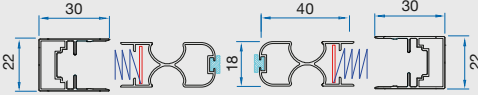

Double Door