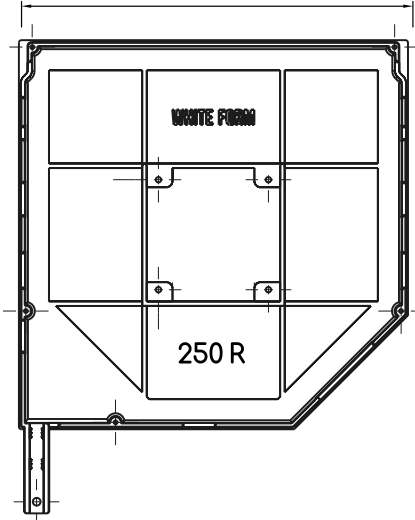

* İsteğe göre özel renk boyama yapılmaktadır. / Special colors are made by requests..

YK-205

YAN KAPAKLAR

250 mm

(End Caps)

ALÜMİNYUM DÖKÜM KARE PLAKALI 45°

Aluminium Die Cast End Caps 45° (square plate)

Ürün Özellikleri / Product Descriptions