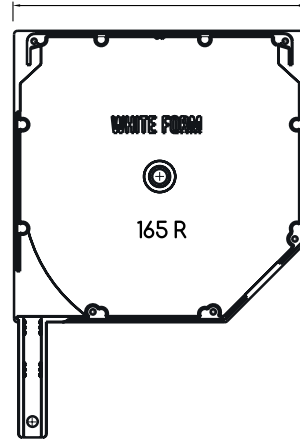

YAN KAPAKLAR

165 mm

(End Caps)

ALÜMİNYUM DÖKÜM 12 mm PİMLİ 45°

Aluminium Die Cast End Caps 12 mm 45° Pinned

Renk Seçenekleri
Available Colors

Ürün Kodu
Product Code

PRES / Mill Finish	YK. 137. 00.045
BEYAZ / White	YK. 137. 01.045
KAHVERENGİ / Brown	YK. 137. 03.045
METALİK GRİ / Metallic Grey	YK. 137. 04.045
ÖZEL RAL / Special Ral Color	YK. 137. 96.045
RAL RENKLER / RAL	YK. 137. 97.045
AHŞAP KAPLAMA / W. Covered	YK. 137. 99.045

* İsteğe göre özel renk boyama yapılmaktadır. / Special colors are made by requests.

YK-165